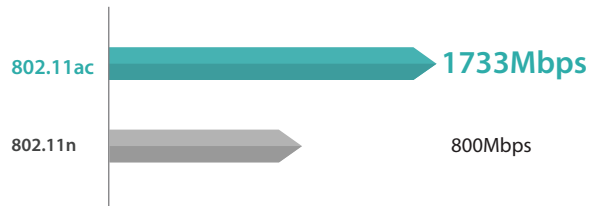

➤ 2533Mbps сверхскоростной Wi-Fi

A7100RU соответствует требованиям IEEE802.11ac Wave2 Wi-Fi стандарт. Он работает на 2.4 G и 5G одновременно и обеспечивает скорость до 2533 Мбит / с.