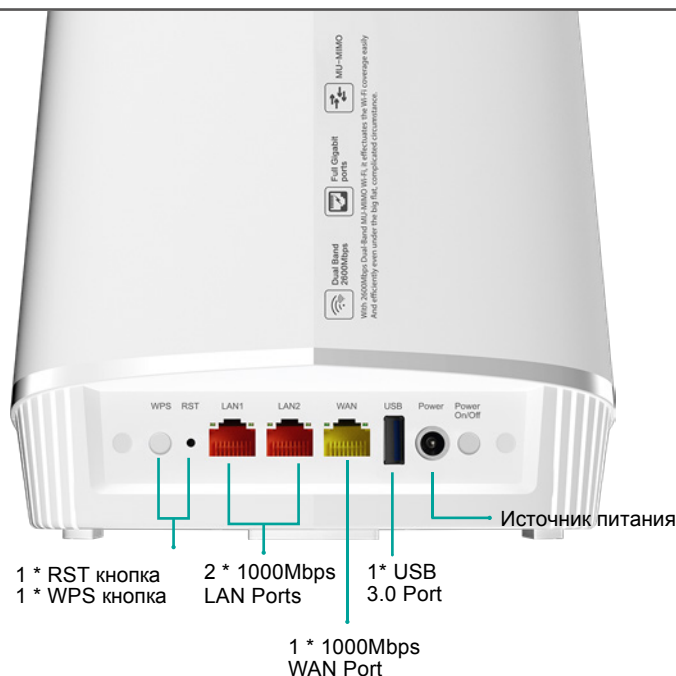

MIMO

MU-MIMO

➤ Поддержка IPTV

A7100RU поддерживает IPTV - является одним из наиболее полезных функций для пользователей.

Спецификация

аппаратные средства

Интерфейс	- 2 * 1000Mbps LAN порты - 1 * 1000Mbps WAN порт
Источник питания	- 12V DC / 2A
кнопки	- 1 * RST кнопка - 1 * WPS кнопка
Светодиодный индикатор	- 1 * SYSTEM LED
Антенна	- 6 * внутренние антенны (2.4G/5G)
Размеры (L x W x H)	- 180mm x 120mm x 256mm - 7.0" x 4.7" x 10.1"